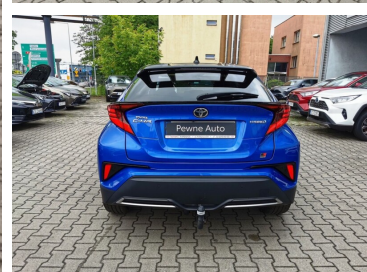

Toyota  
Pewne Auto

# Toyota C-HR

2.0 184KM Hybrid GR Sport | Hak | FV23%

KINTO UŻYWANE  
dla Firmy

1 115 zł  
netto / mies.

KINTO UŻYWANE  
dla Ciebie

–  
brutto / mies.

KiNTO

Okres finansowania 36 mies.  
Wpłata własna 15%  
Limit 15 000 km