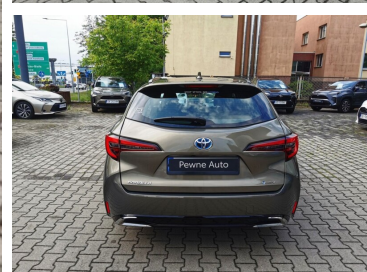

Toyota
Pewne Auto

Toyota Corolla

1.8 140KM Hybrid Comfort (kombi)

KINTO UŻYWANE
dla Firmy

946 zł
netto / mies.

KINTO UŻYWANE
dla Ciebie

—
brutto / mies.

108 900 zł brutto